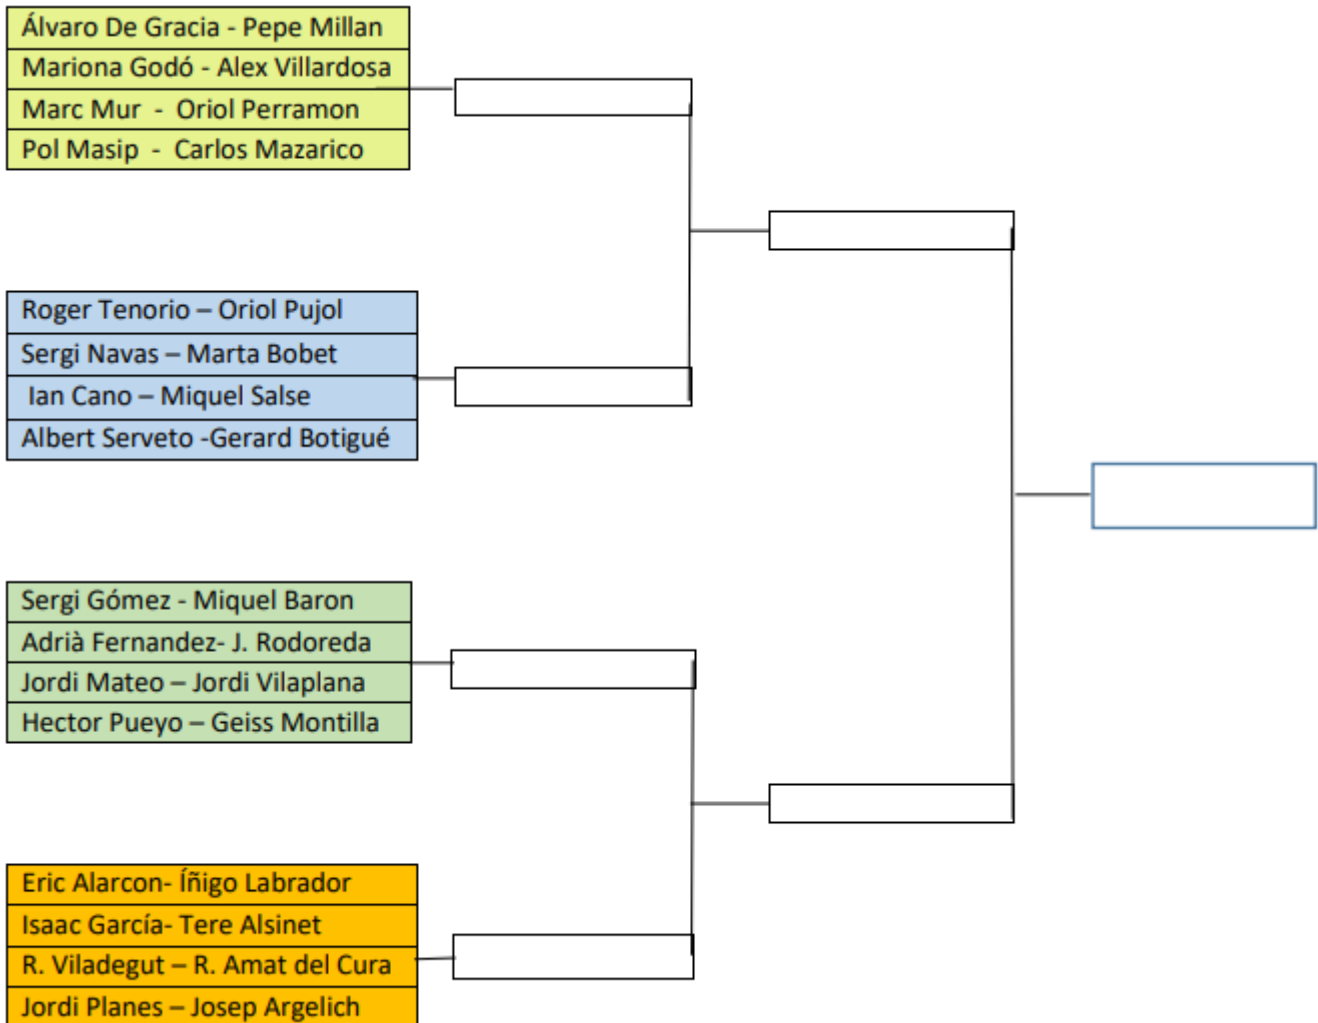

- Miquel Baron
- Adrià Fernandez
- J. Rodoreda
- Jordi Mateo
- Jordi Vilaplana
- Hector Pueyo
- Geiss Montilla
- Eric Alarcon
- Íñigo Labrador
- Isaac García
- Tere Alsinet
- R. Viladegut
- R. Amat del Cura
- Jordi Planes
- Josep Argelich

Quadre de Competició